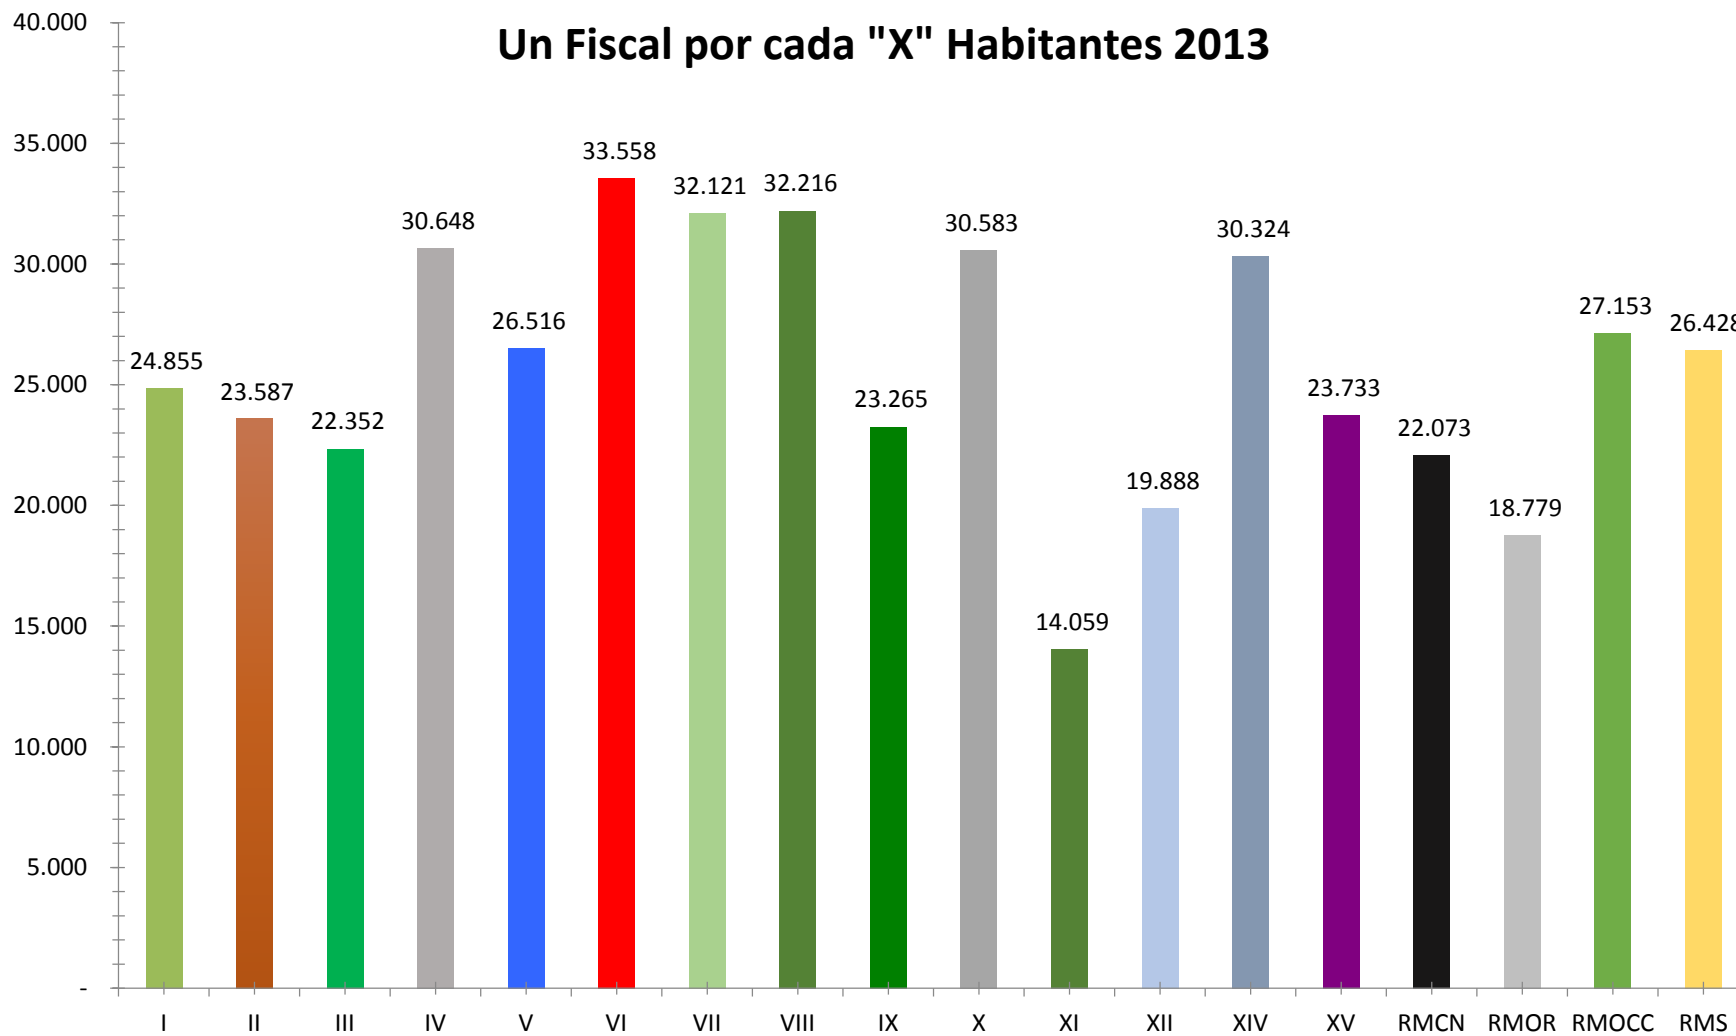

Total de Casos por Fiscal por Región 2013

Fuente: Elaboración propia, en base a los boletines estadísticos de la Fiscalía de Chile.

Un Fiscal por cada "X" Habitantes 2013

Fuente: Elaboración propia, en base a los boletines estadísticos de la Fiscalía de Chile e información que entrega el INE