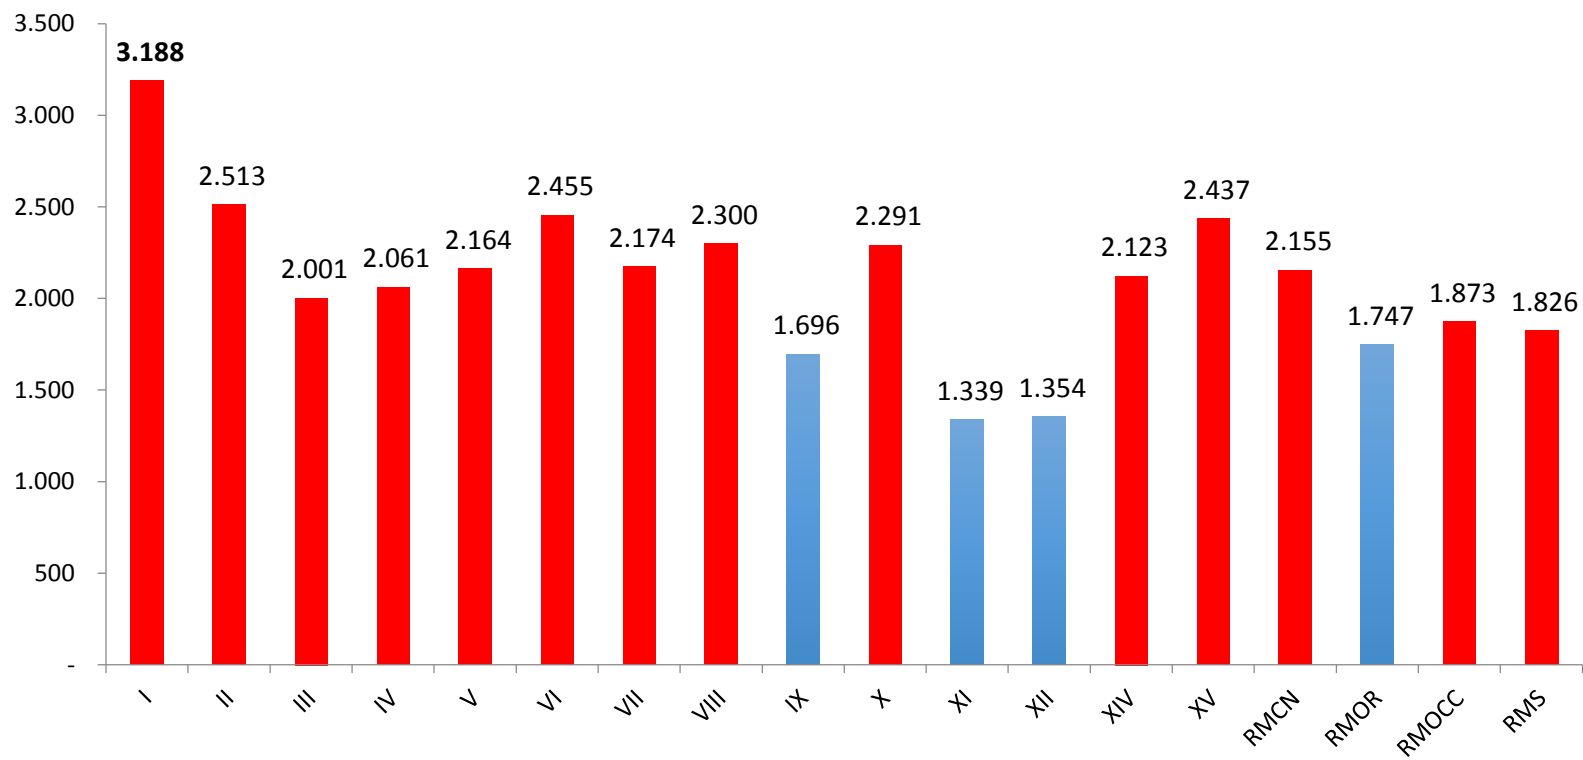

Total de Casos por Fiscal por Región 2013

Fuente: Elaboración propia, en base a los boletines estadísticos de la Fiscalía de Chile.

Un Fiscal por cada "X" Habitantes 2013

Fuente: Elaboración propia, en base a los boletines estadísticos de la Fiscalía de Chile e información que entrega el INE