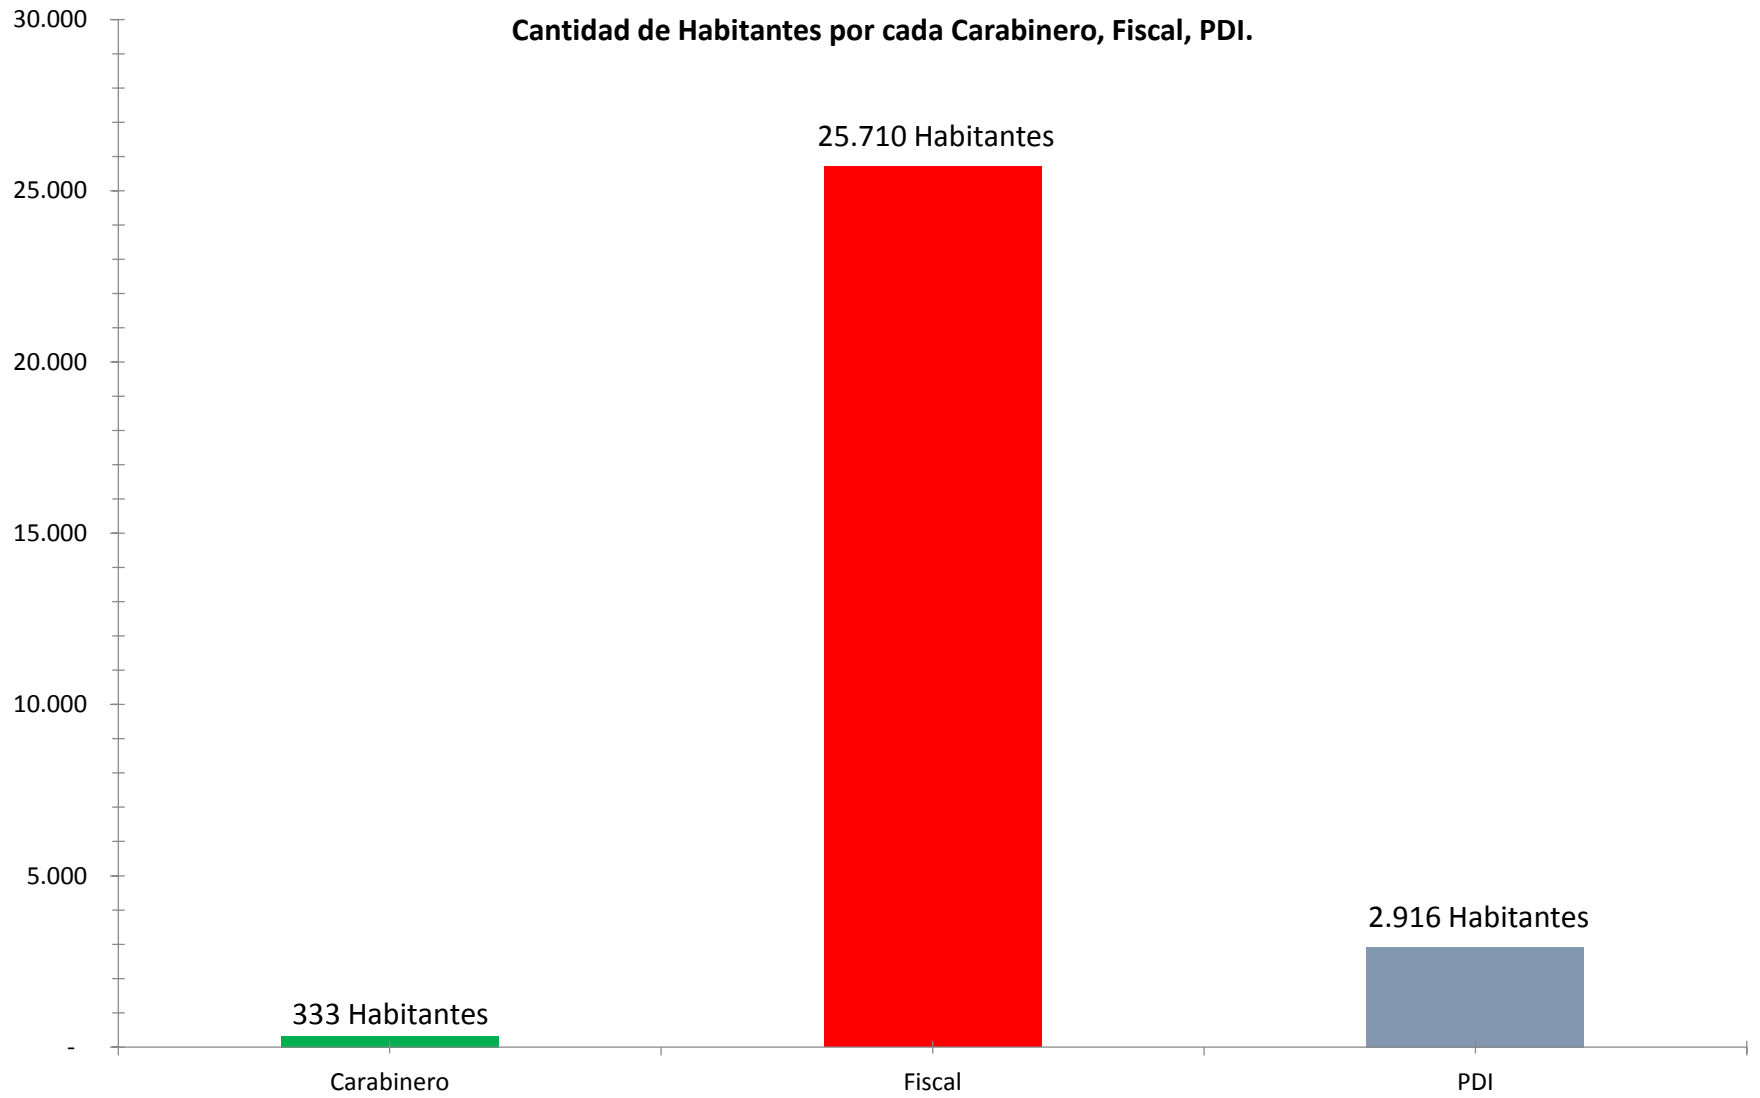

Cantidad de Habitantes por cada Carabinero, Fiscal, PDI.

Fuente: Elaboración propia, en base a dotación informada por Instituciones.