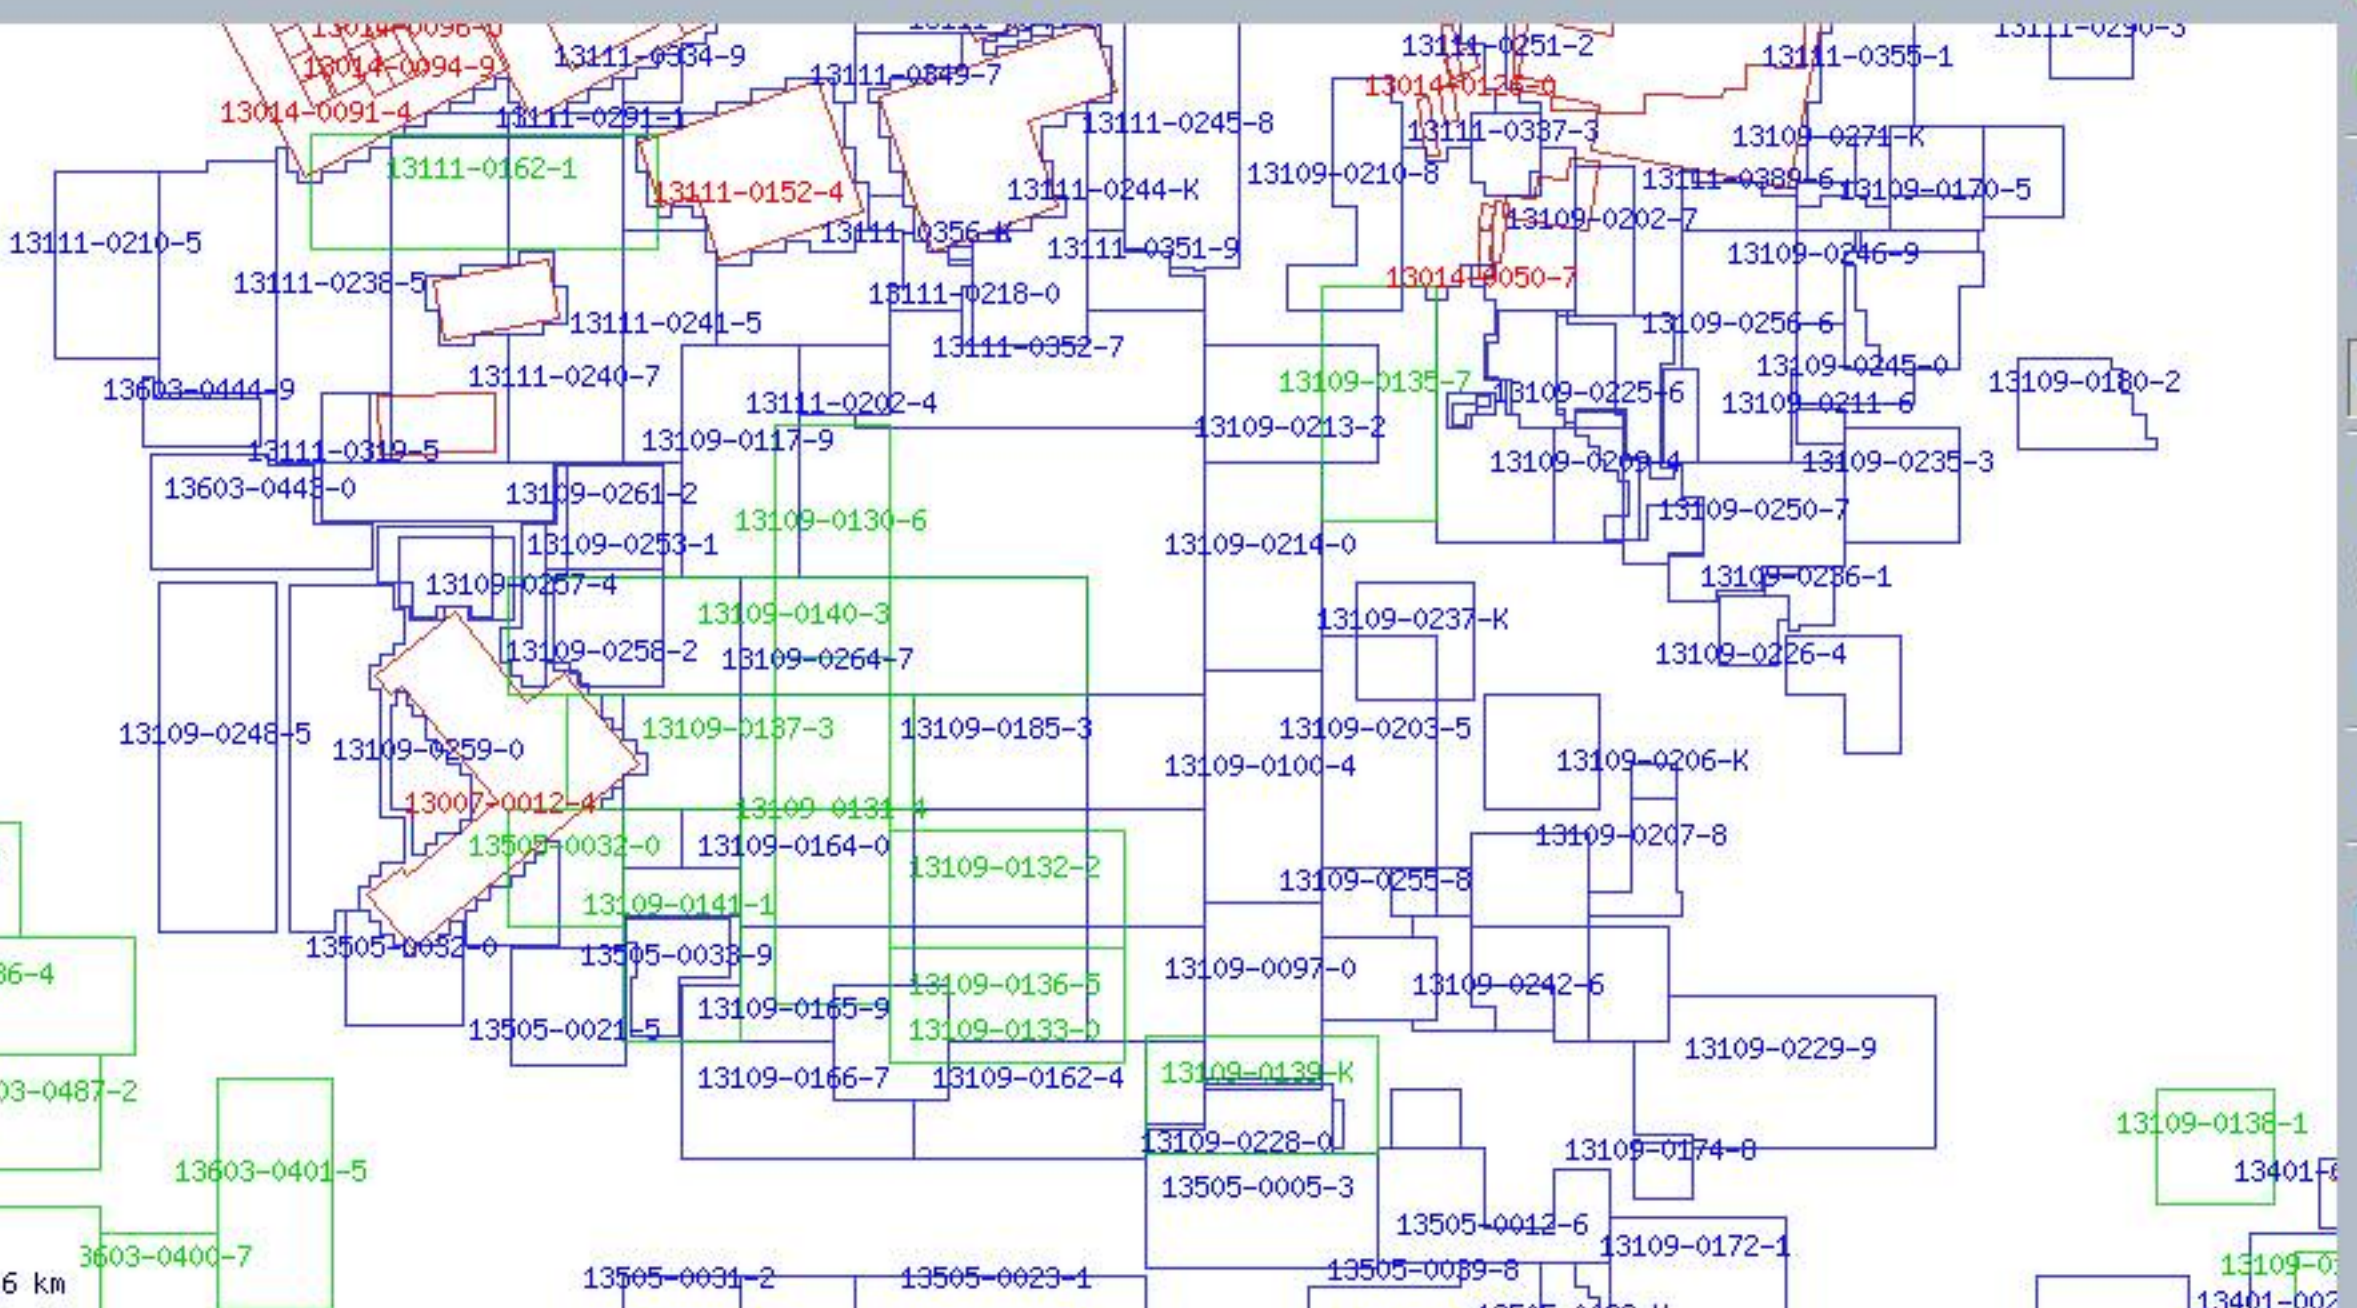

Buscar por ...

Escala 1: 65100

0 0.9 1.8 2.7 3.6 km

Norte: 6296935 m Este: 338369 m

- Regiones
- Estacamento Salitral
- Explotación Código 1932 Concesiones
- Explotación Código 1983 Concesiones
- Exploración Código 1983