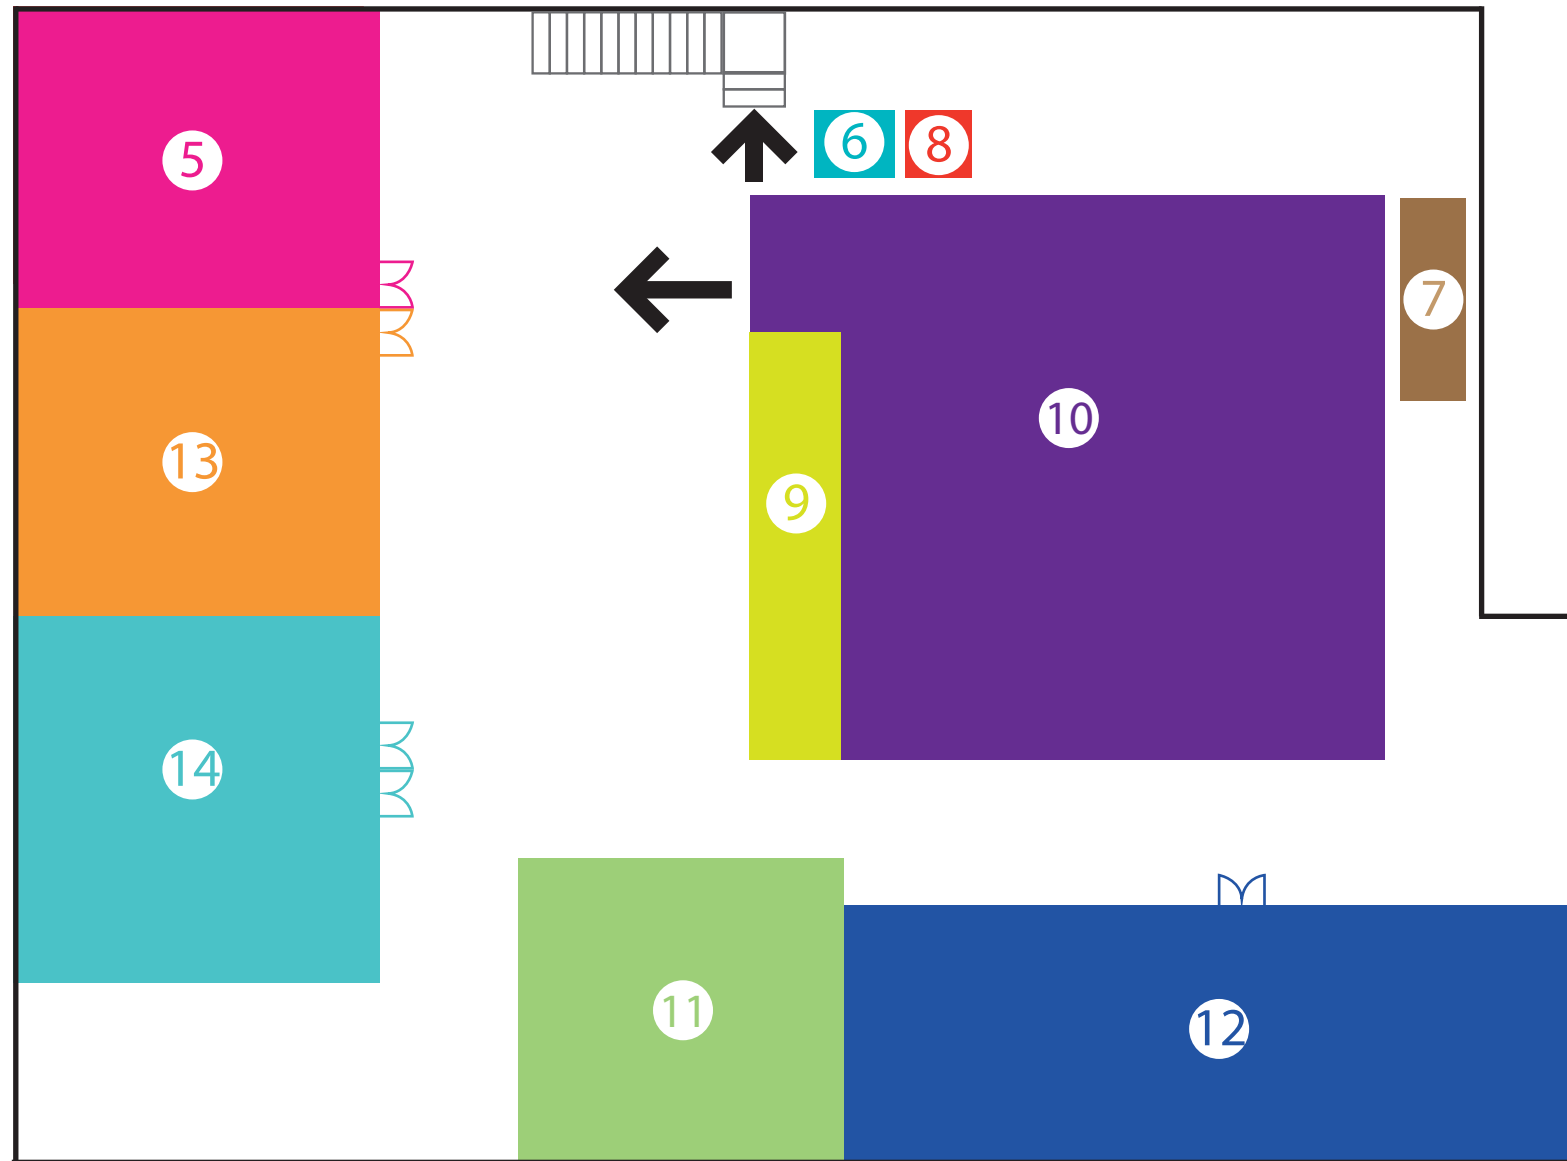

SUBTERRÁNEO

1 ESTUDIO DE TV

2 BAÑOS

PISO 1

VERGARA #240

- 3 AUDITORIO
- 4 SALA HÍBRIDA PC LAB 101
- + ENFERMERÍA

PISO 2

- 5 MUESTRA FOTOGRÁFICA
- 6 CAFETERÍA
- 7 ESCENARIO
- 8 COMUNIDAD +CIPER
- 9 VENTA DE LIBROS
- 10 PATIO CENTRAL
- 11 BAÑOS
- 12 CASINO
- 13 SALA DE RETRANSMISIÓN
- 14 SALA DE ESTAR